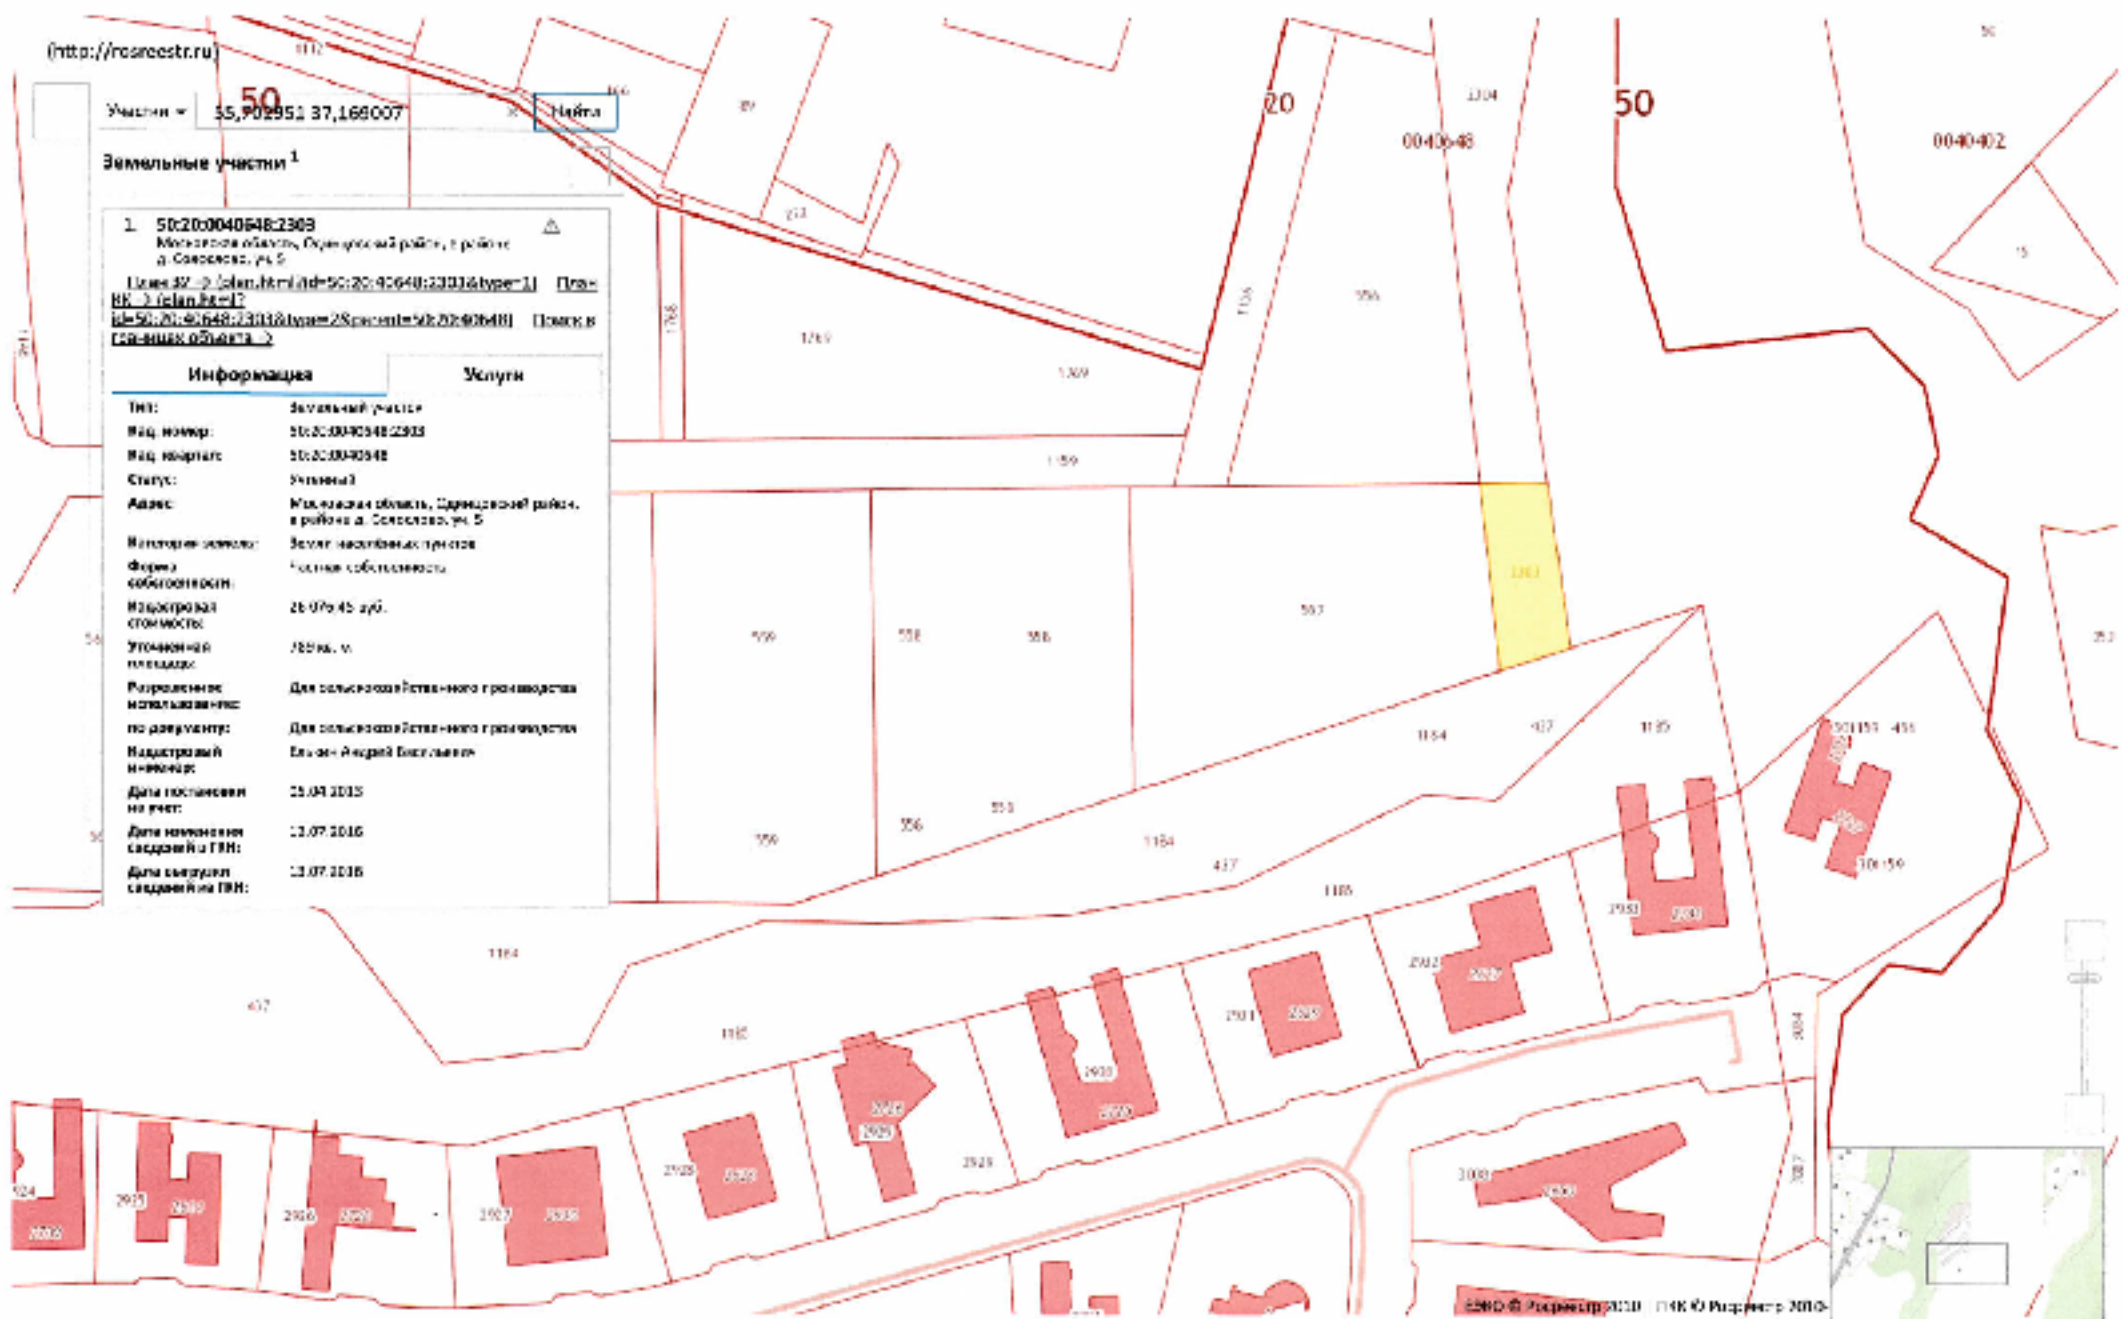

(http://rosreestr.ru)

Участки № 50: 35,702951 37,168007

Найти

Земельные участки 1

1. 50:20:0040348:2303
 Московская область, Суровский район, в районе д. Савослово, ул. 5
[План 50:20:0040348:2303](#) [План 50:20:0040348:2303](#)
[План 50:20:0040348:2303](#) [План 50:20:0040348:2303](#)
[План 50:20:0040348:2303](#)

Информация	Услуги
Тип:	Земельный участок
Ид. номер:	50:20:0040348:2303
Ид. квартал:	50:20:0040348
Статус:	Участок
Адрес:	Московская область, Суровский район, в районе д. Савослово, ул. 5
Историческое наименование:	Земельный участок
Форма собственности:	Частная собственность
Надстроительная стоимость:	26 079,45 руб.
Уточненная площадь:	780 кв. м
Разрешенное использование:	Для сельскохозяйственного назначения
по документу:	Для сельскохозяйственного назначения
Надстроительный индекс:	Бизнес-Андрей Богданович
Дата постановки на учет:	15.04.2015
Дата изменения сведений в ГРН:	13.07.2016
Дата сведения в ГРН:	13.07.2016